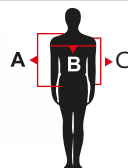

POLERA POLO
Hombre M/L

CÓDIGO: 01074
100% Algodón
0% Poliéster
170 Grs.

Cuello Reeb 1X1

Costura reforzada
en cuello y hombros

Cuello reeb 1x1

Detalle del puño

XXS - XS - S - M - L - XL - XXL

TABLA DE MEDIDA

APLICACIÓN

Tallas	Medidas en Cm.	XXS	XS	S	M	L	XL	XXL
A	Largo total	66	68	70	73	76	80	84
B	Ancho de pecho	48	50	52	55	58	60	62
C	Largo de mangas	56	58	60	62	64	66	68

Bordado

Estampado